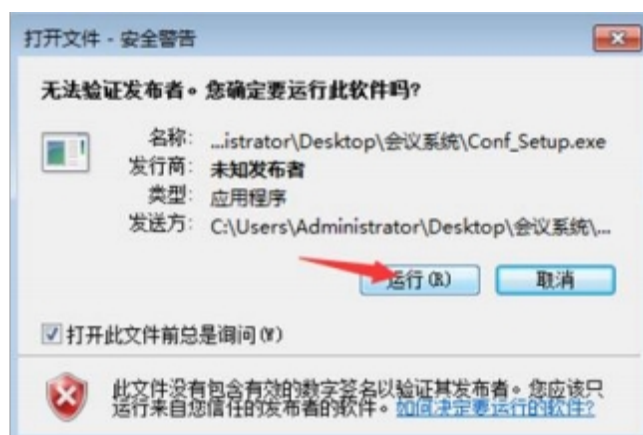

## 会议系统登录使用步骤

1. 安装会议插件(注：插件只需安装一次，以后进入会议无需重复安装)

2. 使用 360 浏览器或 IE 浏览器，输入网址：

http://bqx.zyyspwlpt.com 进入拜泉县中医药适宜技术推广培训中心网站

3. 下拉至【**加入会议**】栏目，点击需加入的会议，输入用户名和密码，点击【**进入会议**】

系统自动显示检测会议系统客户端更新

更新后将自动进入会议室

技术支持：13521478499